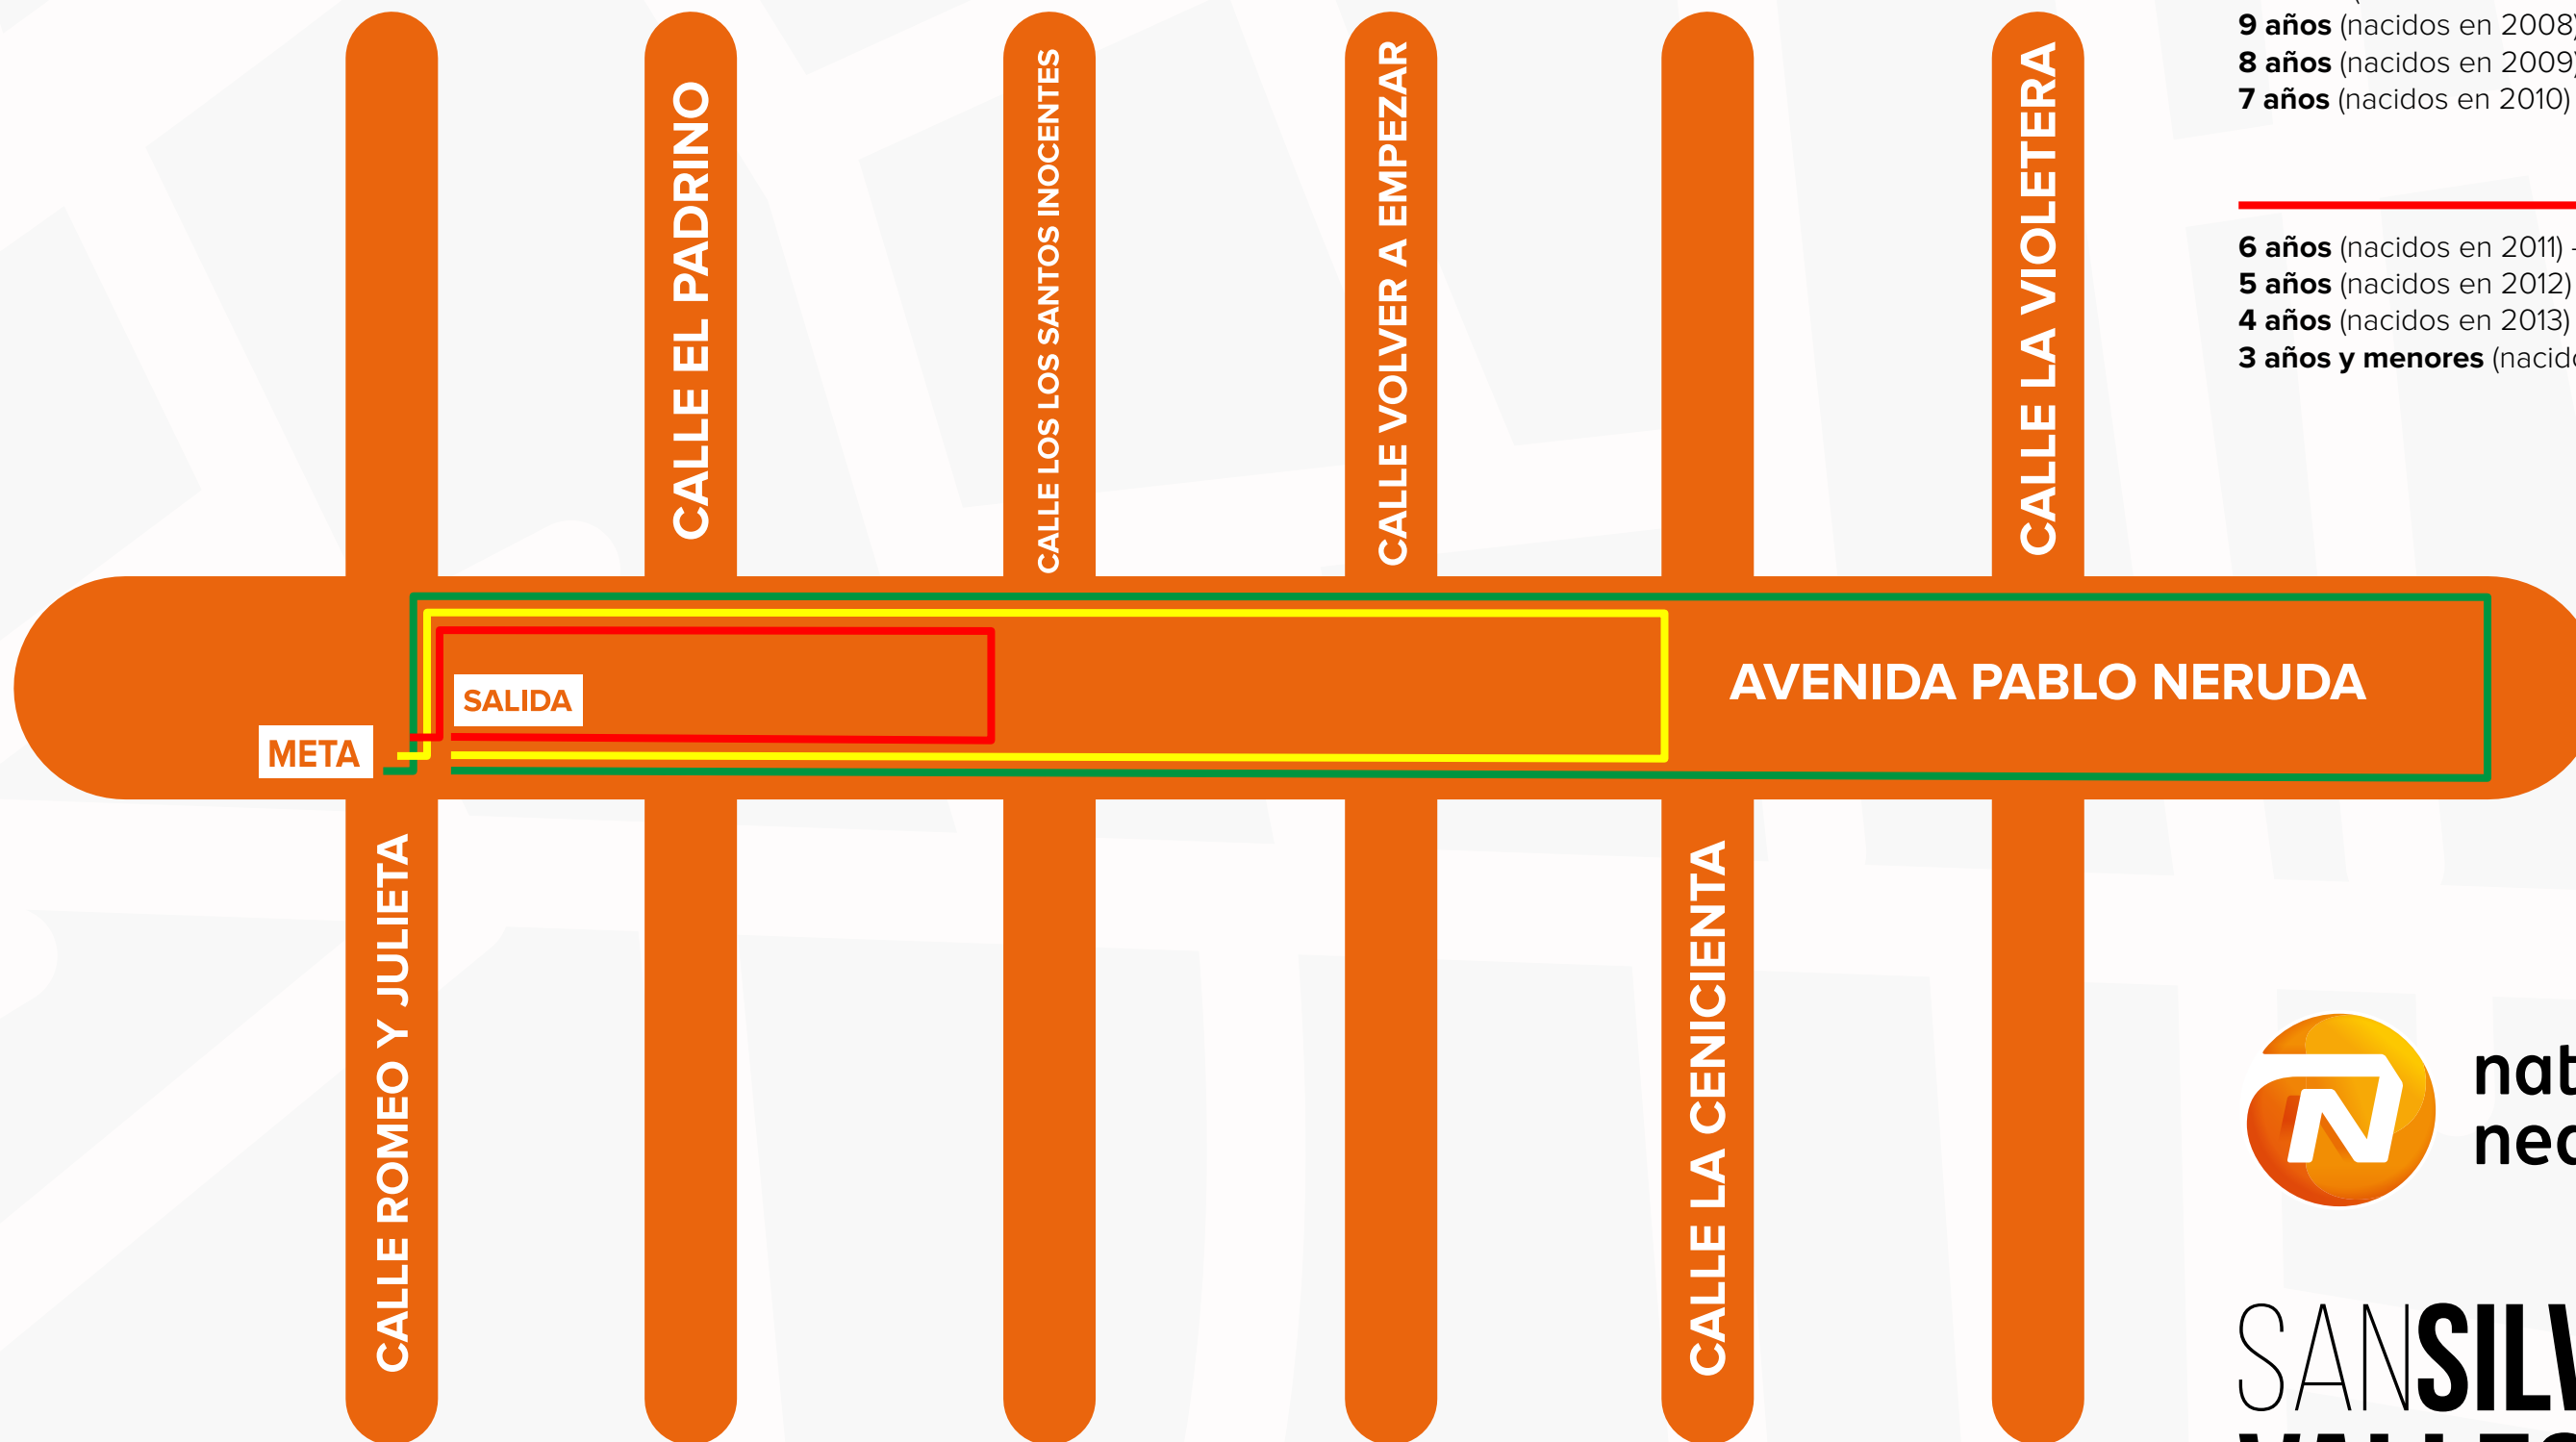

RECORRIDO

Nationale-Nederlanden
San Silvestre Vallecana
Mini 2017

14 y 15 años (nacidos en 2002 y 2003) - **1.200 metros**

12 y 13 años (nacidos en 2004 y 2005) - **1.200 metros**

11 años (nacidos en 2006) - **800 metros**

10 años (nacidos en 2007) - **800 metros**

9 años (nacidos en 2008) - **800 metros**

8 años (nacidos en 2009) - **800 metros**

7 años (nacidos en 2010) - **800 metros**

6 años (nacidos en 2011) - **400 metros**

5 años (nacidos en 2012) - **400 metros**

4 años (nacidos en 2013) - **400 metros**

3 años y menores (nacidos en 2014, 2015, 2016 y 2017) - **400 metros**

nationale
nederlanden

SAN SILVESTRE
VALLECANA 17