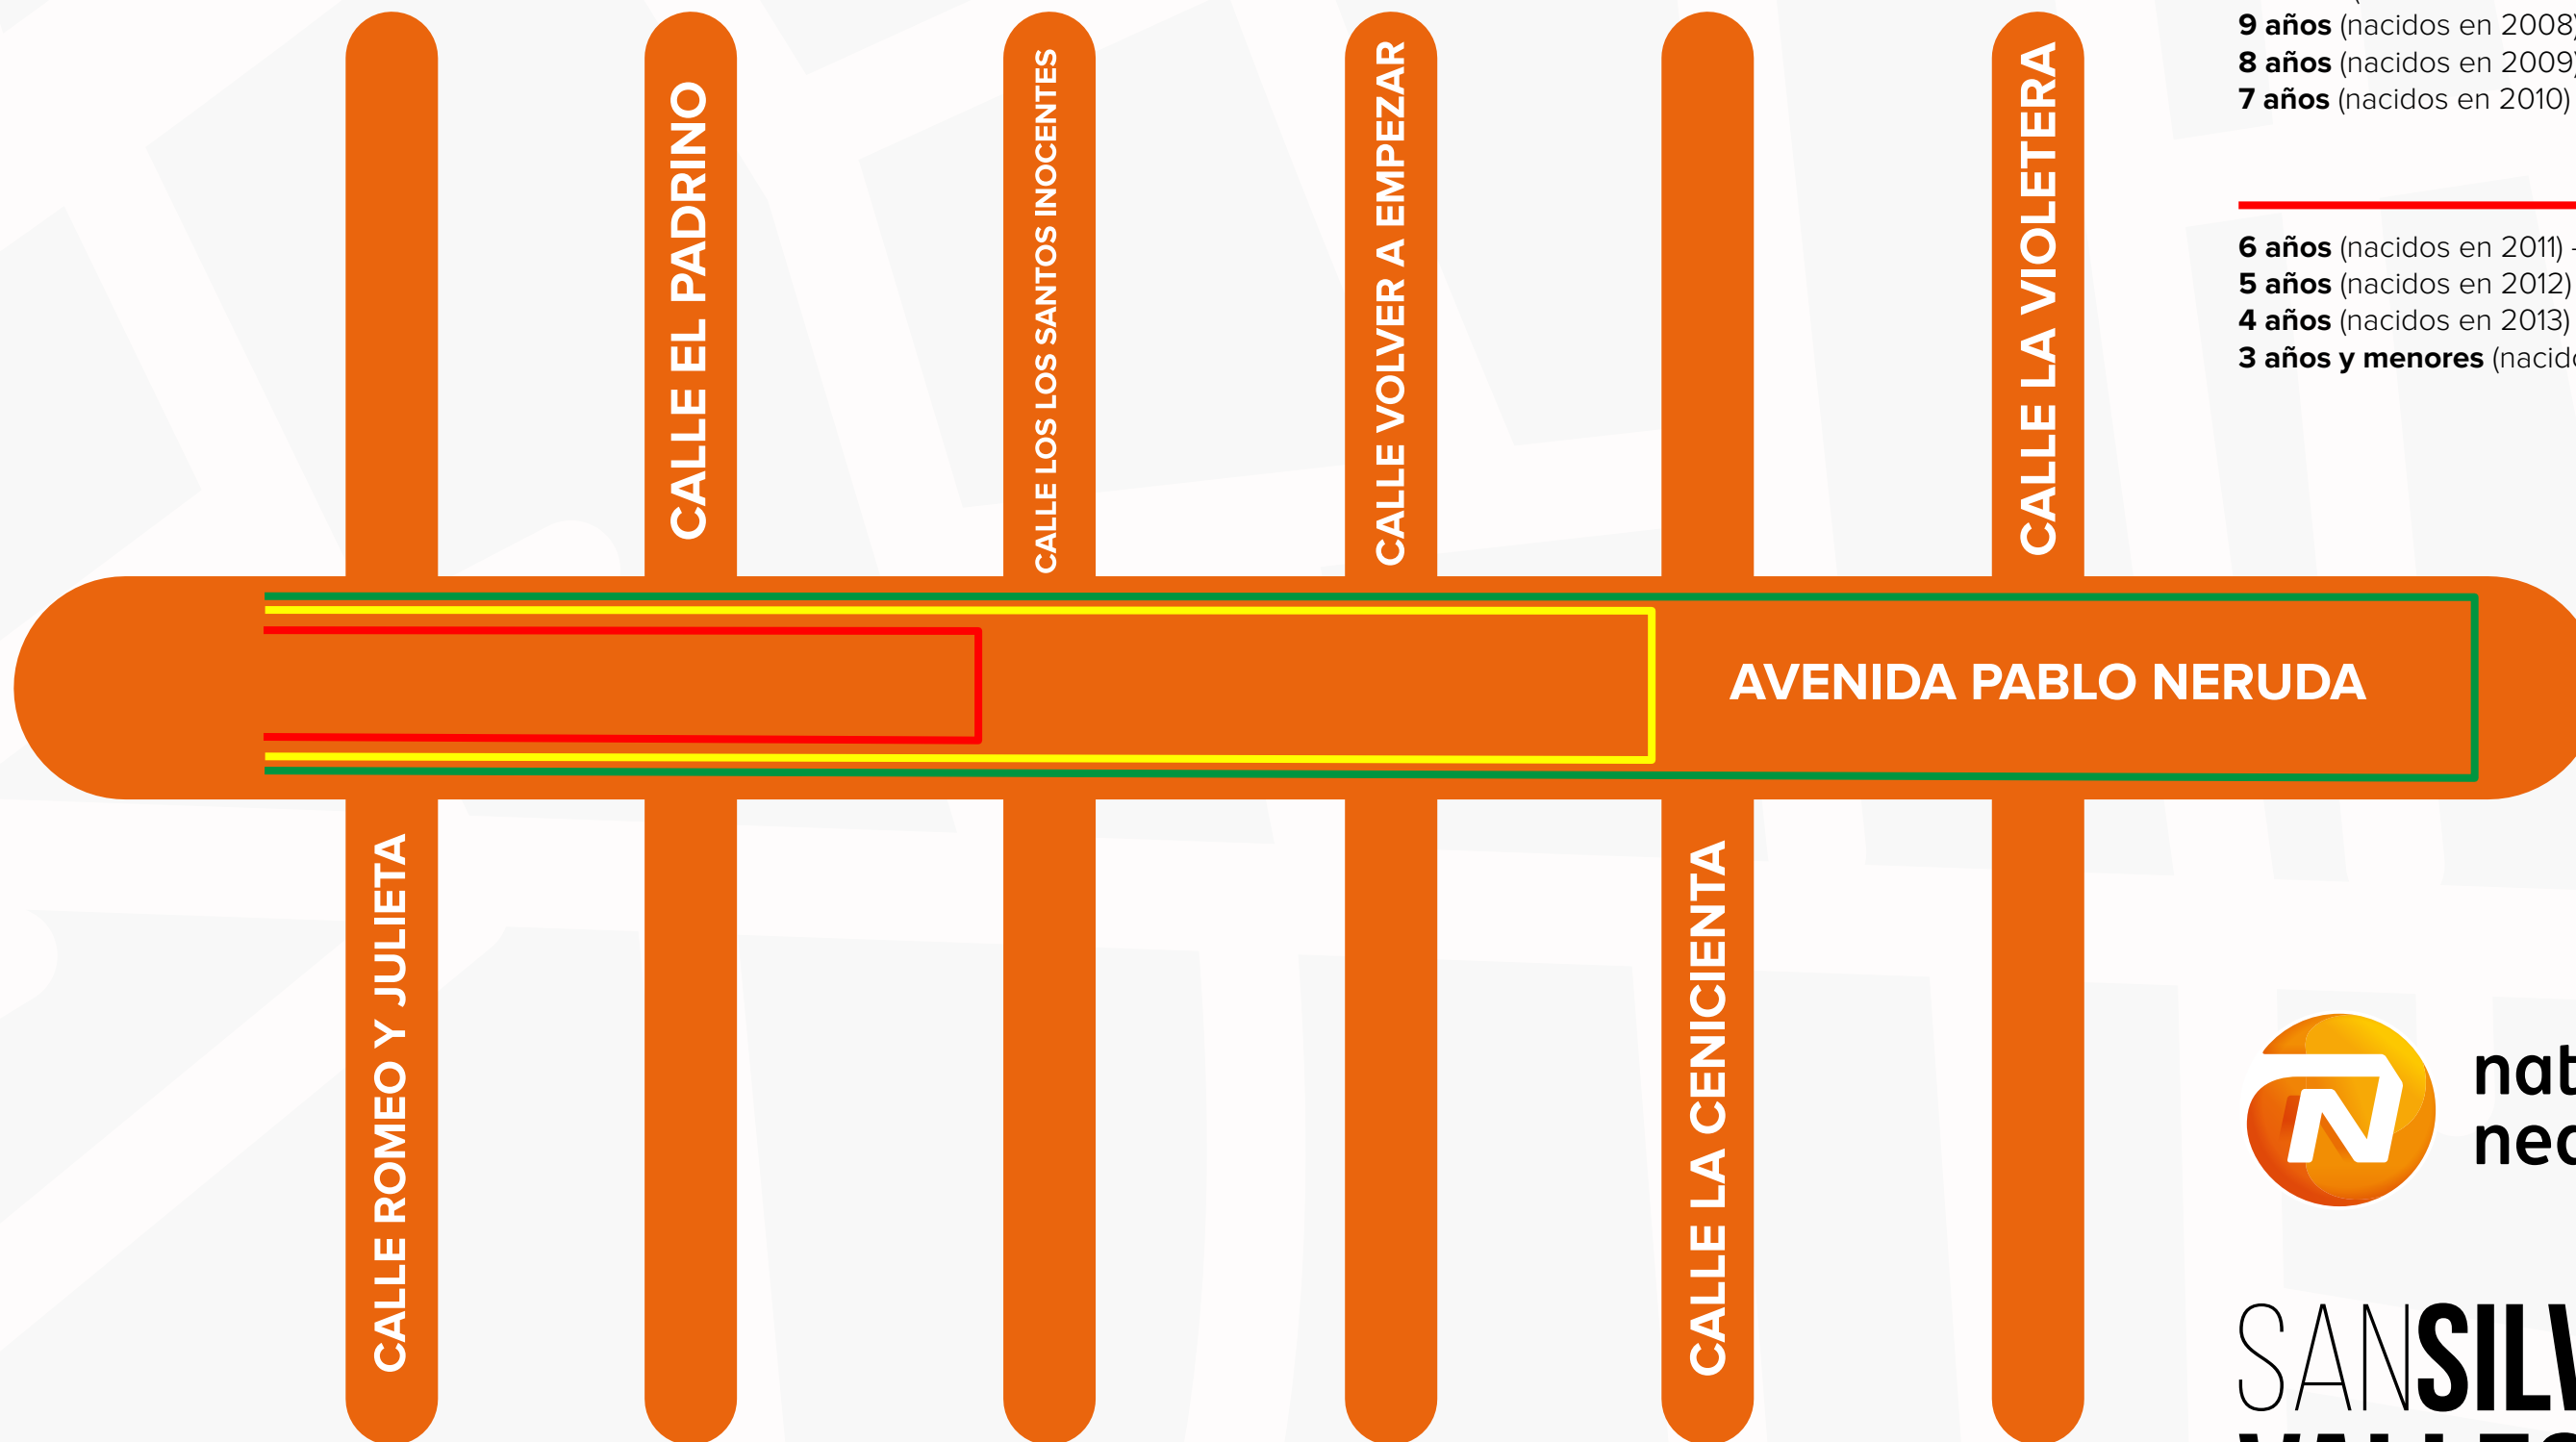

RECORRIDO

Nationale-Nederlanden
San Silvestre Vallecana
Mini 2017

14 y 15 años (nacidos en 2002 y 2003) - **1.200 metros**

12 y 13 años (nacidos en 2004 y 2005) - **1.200 metros**

11 años (nacidos en 2006) - **800 metros**

10 años (nacidos en 2007) - **800 metros**

9 años (nacidos en 2008) - **800 metros**

8 años (nacidos en 2009) - **800 metros**

7 años (nacidos en 2010) - **800 metros**

6 años (nacidos en 2011) - **400 metros**

5 años (nacidos en 2012) - **400 metros**

4 años (nacidos en 2013) - **400 metros**

3 años y menores (nacidos en 2014, 2015, 2016 y 2017) - **400 metros**

nationale
nederlanden

SAN SILVESTRE
VALLECANA¹⁷